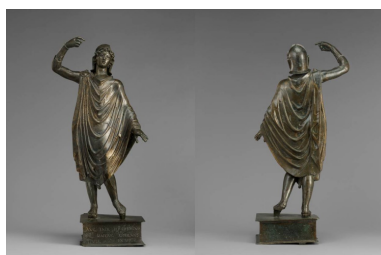

CHANTIER DE FOUILLES ARCHEOLOGIQUES

SANCTUAIRE DU DIEU COBANNUS Couan-Saint-Aubin-des-Chaumes (58)

DU 3 AU 28 JUIN 2019

Le sanctuaire gallo-romain de Couan (58) se situe à environ sept kilomètres au sud-ouest de l'actuel bourg de Vézelay. Ce site majeur s'implante stratégiquement au carrefour de grands axes de communications.

Fouillé clandestinement à la fin des années 70, ce sanctuaire antique a livré un trésor tout à fait notable justifiant la reprise de travaux de terrains. Des prospections terrestres (Thivet et al., 2016) et géophysiques (Nouvel et al., 2018) permettent de restituer un temple antique auquel sont associés des sols construits, des structures fossoyées, de probables structures d'artisanat.

Le second, situé à l'aplomb d'une l'anomalie révélée par l'acquisition au radar-sol, permettra de confirmer l'emplacement du « dépôt de Cobanus » composé d'une multitude de pièces remarquables (bustes en bronze, statues en bronze, dépôt monétaire...)