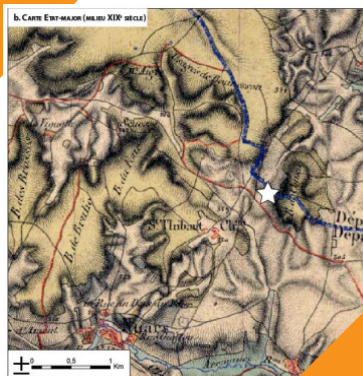

CHANTIER DE FOUILLES ARCHEOLOGIQUES

SANCTUAIRE DU DIEU COBANNUS Couan-Saint-Aubin-des-Chaumes (58)

DU 3 AU 28 JUIN 2019

Le sanctuaire gallo-romain de Couan (58) se situe à environ sept kilomètres au sud-ouest de l'actuel bourg de Vézelay. Ce site majeur s'implante stratégiquement au carrefour de grands axes de communications.

La première campagne de fouille sur ce sanctuaire débute cette année et devrait s'organiser sous la forme de deux sondages. Le 1er devrait permettre de documenter la nature et l'organisation exacte des vestiges en apportant les éléments stratigraphiques et chronologiques indispensables pour la compréhension du site et de son évolution.

Le second, situé à l'aplomb d'une l'anomalie révélée par l'acquisition au radar-sol, permettra de confirmer l'emplacement du « dépôt de Cobanus » composé d'une multitude de pièces remarquables (bustes en bronze, statues en bronze, dépôt monétaire...)